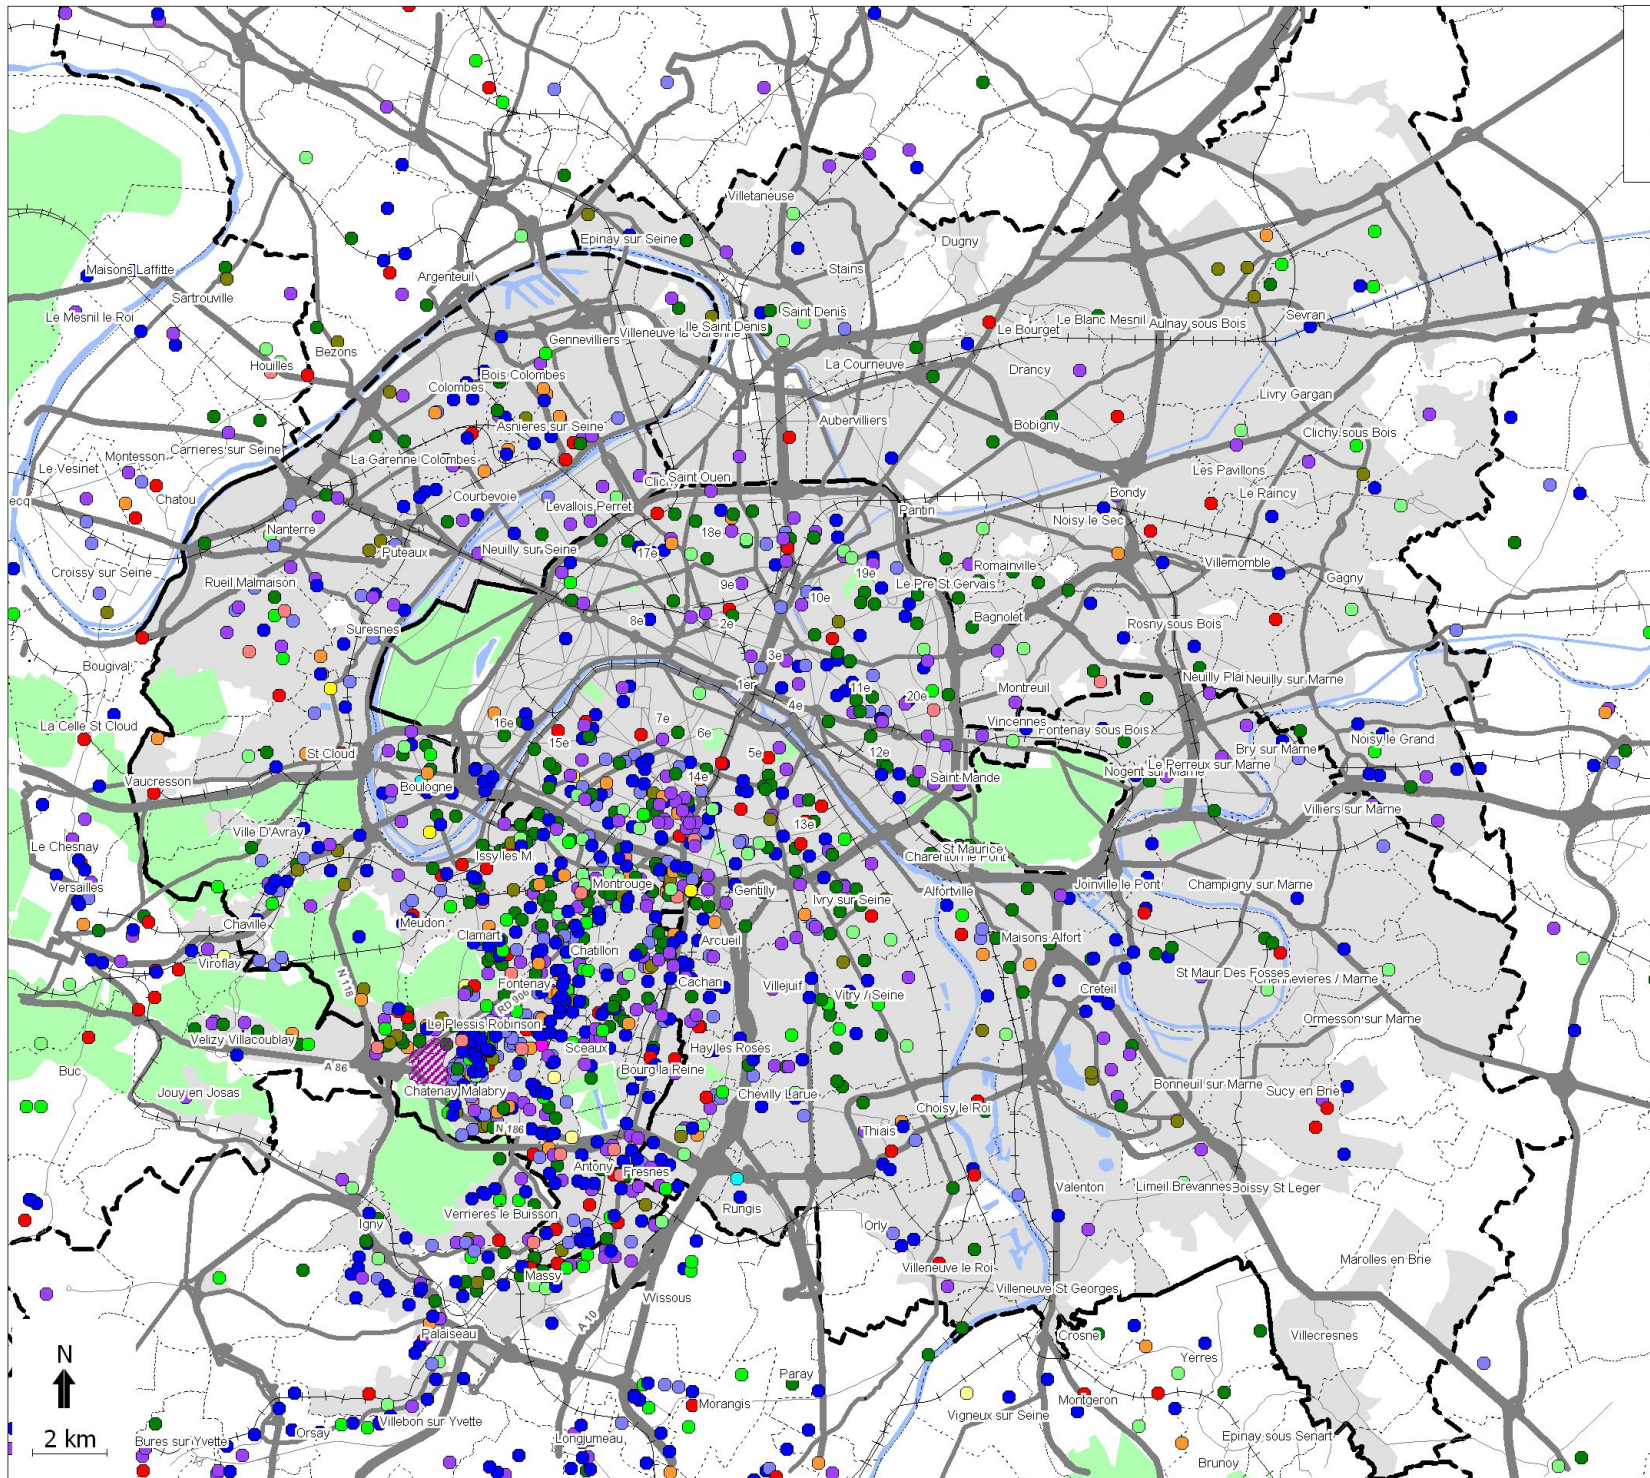

Localisation des salariés du parc d'affaires NOVEOS

Lieux d'habitation des salariés par sites

- AIR LIQUIDE
- COBHAM
- CS
- FRAICOLO
- JONES LANG LASSALE
- JUMPING
- OPTIC 2000
- SAIGI
- SORIN
- TNT
- TOKHEIM
- TXCOM
- UTRAM
- Autres entreprises

- ▨ Parc NOVEOS
- Forêts

Infrastructures

- Réseau routier principal
- +— Réseau ferré

Administrations

- - - Limites départementales
- Limites communales

Réalisation : INDDIGO Altermodal
Février 2010